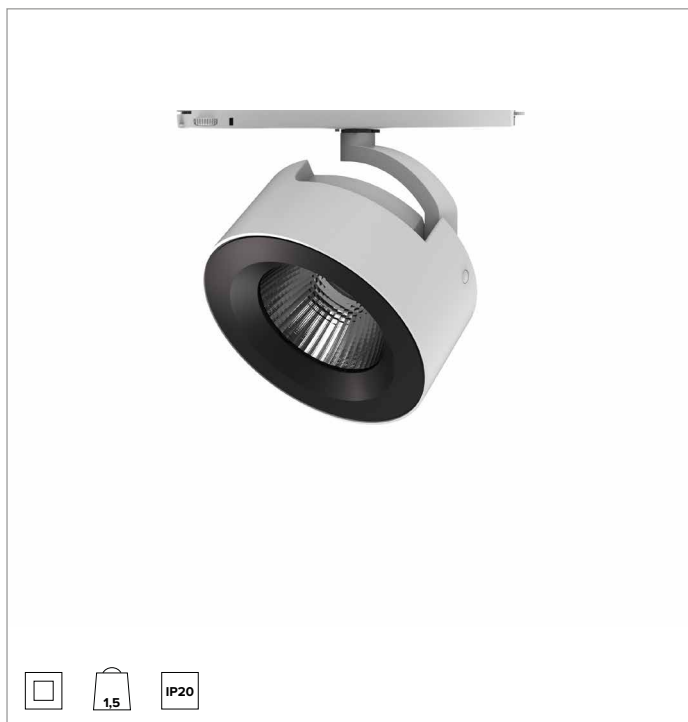

T037WFR940ELPW | ZENO 180

Projecteur professionnel LED orientable

		4000K	H(m)	D(m)	Emax(lx)
		Ra90		52°	
		Fixture Power	42W	1	0.97 5357
		Source Flux	5213lm	2	1.94 1339
		Fixture Flux	4264lm	3	2.91 595
		Efficacy	103lm/W	4	3.88 335
TS1231	Imax=1028cd/klm	Imax	5357cd	5	4.85 214

CCT nominale : 4000K

Durée utile (L80/B10) : >50000h tq +25°C

CARACTÉRISTIQUES DE L'ÉCLAIRAGE

Version Wide Flood avec optique de précision à facettes convexes en aluminium anodisé spéculaire et écran holographique en PMMA.

Optique : RÉFLECTEUR

Ouverture du faisceau : WFL

Rendement optique : 82%

Flux appareil : 4264lm

Efficacité lumineuse : 103lm/W

CARACTÉRISTIQUES MÉCANIQUES

Corps optique réalisé en aluminium moulé sous pression et peint. Corps optique inclinable à -90° et orientable à 355° avec possibilité de blocage de l'orientation.

Couleur et finition : Blanc platre

Poids : 1,5Kg

Degré de protection : IP20

CARACTÉRISTIQUES ÉLECTRIQUES

Driver électronique ON-OFF intégré dans le rail d'alimentation.

Puissance installée : 42W

Alimentation : 220-240Vac 50/60Hz