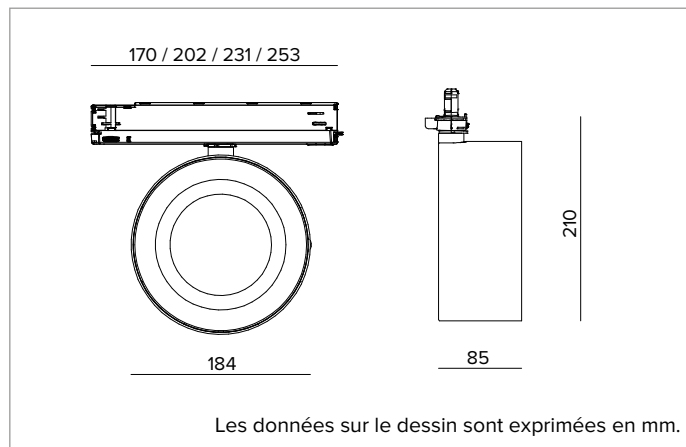

T037WFR940ELPW | ZENO 180

Projecteur professionnel LED orientable

		4000K	H(m)	D(m)	Emax(lx)
		Ra90		52°	
		Fixture Power	42W	1	0.97 5357
		Source Flux	5213lm	2	1.94 1339
		Fixture Flux	4264lm	3	2.91 595
		Efficacy	103lm/W	4	3.88 335
TS1231	Imax=1028cd/klm	Imax	5357cd	5	4.85 214

CCT nominale : 4000K

Durée utile (L80/B10) : >50000h tq +25°C

CARACTÉRISTIQUES DE L'ÉCLAIRAGE

Version Wide Flood avec optique de précision à facettes convexes en aluminium anodisé spéculaire et écran holographique en PMMA.